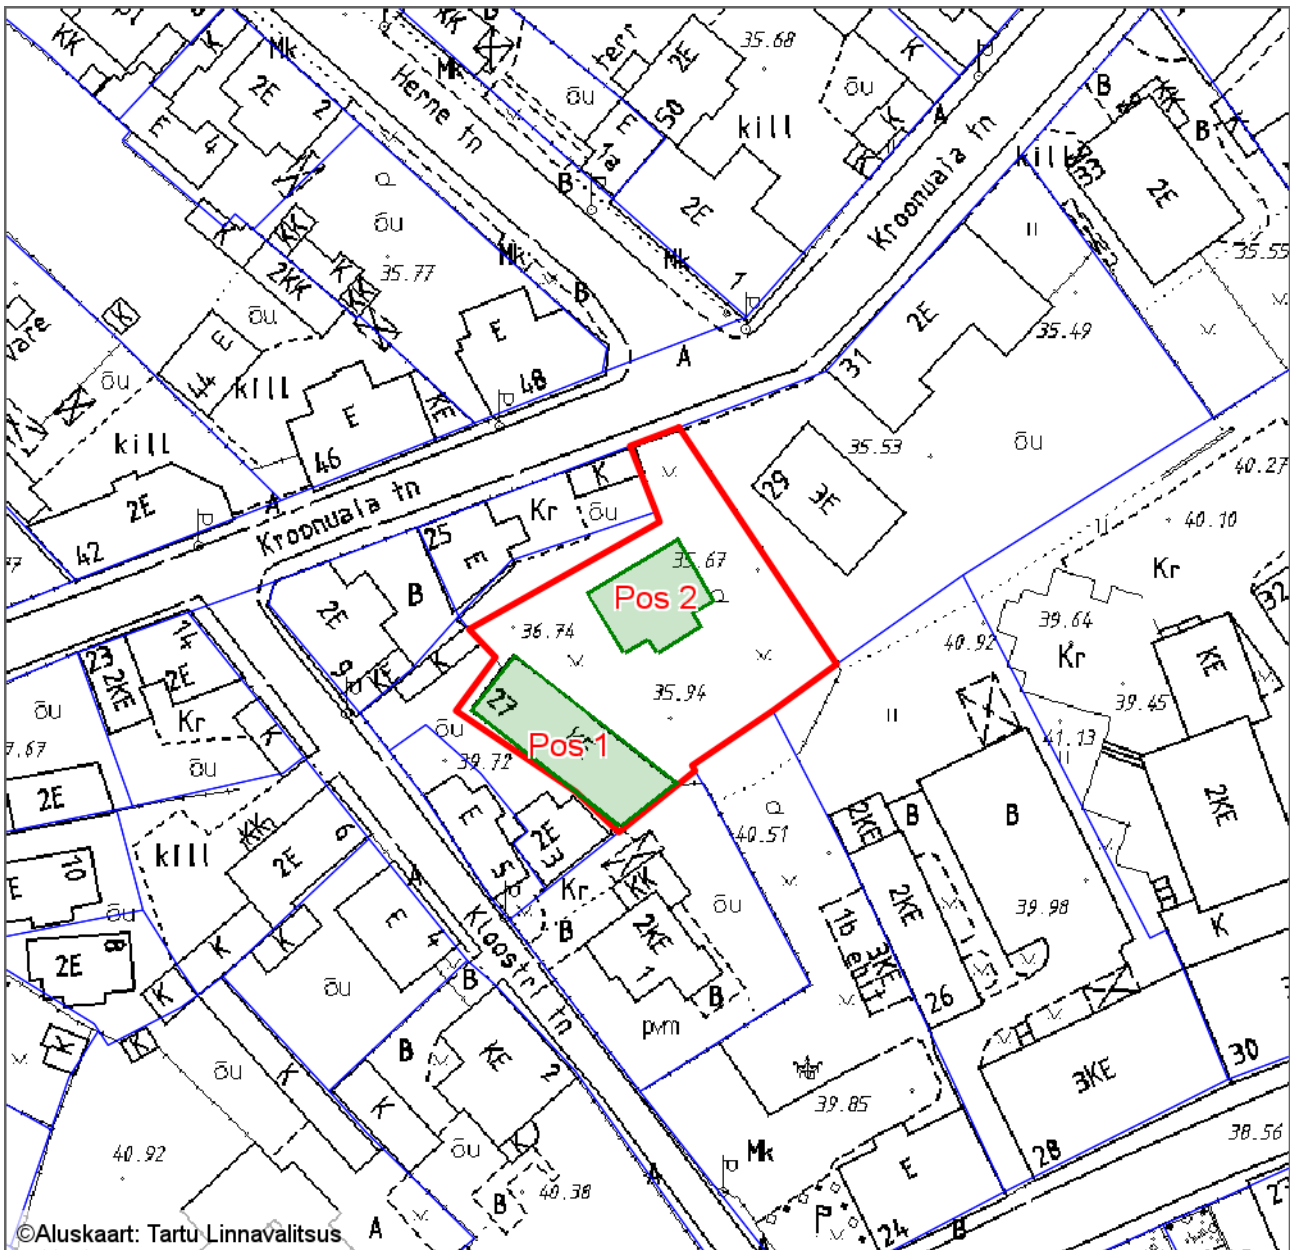

Hoonele aadressi määramise ja katastriüksuse aadressi muutmise asendiplaan

Kroonuaia tn 27

1 : 1000

Pos 1: olemasolev elamu aadressiga Kroonuaia tn 27;

Pos 2: püstitatav korterelamu, millele määratakse aadressiks Kroonuaia tn 27a;

Uus katastriüksuse aadress: Kroonuaia tn 27 // 27a.

Leppemärgid

-  Krundi piir
-  Hoone kontuur

Koostas: **Taavi Pedaja**

Kuupäev: **24.08.2017**